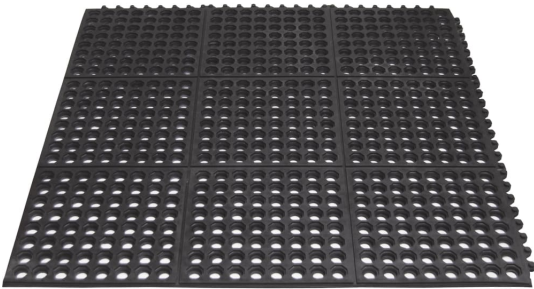

Schmutzfangmatte / Ringgummimatte YOGA ALLROUND mit gelochter Oberfläche

- Material: Naturkautschuk (NR)
- Farbe: schwarz
- Länge: 900 mm
- Breite: 900 mm
- Materialstärke: 15 mm
- Form: rechteckig
- Ausführung: gelochte Oberfläche
- Markenkonzept: Yoga Allround
- VPE: 1 Stk.
- Gewicht: ca. 8,5 kg

Material	Naturkautschuk (NR)
Farbe	schwarz
Gewicht	8,5 kg
VPE	1 Stk.
Ausführung	gelochte Oberfläche
Artikelnummer	mi16030

Form	rechteckig
Breite	900 mm
Länge	900 mm
Materialstärke	15 mm
Markenkonzept	Yoga Allround