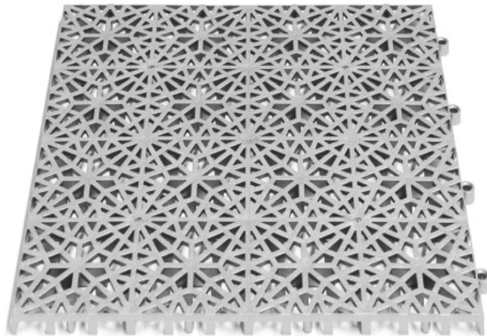

Hochbelastbare Gittermatte YOGA ROST | rutschhemmend

- Material: Polypropylen (PP)
- Farbe: 6 verschiedene Farben
- Länge: 55 - 300 mm
- Breite: 55 - 300 mm
- Ausführung: Matte, Abschlussleiste, Expansionsleiste, Ecken oder Kreuzstück
- Markenkonzept: Yoga Easy Event
- Rutschhemmung: R10 (DIN 51130)
- Verdrängungsraum: V10 (DIN 51130)
- VPE: 4 Stk. (Ecken), 5 Stk. (Expansionsleisten), 10 Stk. (Abschlussleisten) oder 11 Stk. (Matten)
- Gewicht: ca. 0,5 - 3,4 kg

Gemeinsame Eigenschaften aller Varianten

Material	Rutschhemmung	Markenkonzept	Verdrängungsraum
Polypropylen (PP)	R10 (DIN 51130)	Yoga Easy Event	V10 (DIN 51130)

Verfügbare Varianten

Farbe	Gewicht	VPE	Ausführung	Maße	Artikelnummer
grün	3,4 kg	11 Stk.	Matte	300 x 300 mm (B x L)	mi111101
blau	3,4 kg	11 Stk.	Matte	300 x 300 mm (B x L)	mi111102
silber	3,4 kg	11 Stk.	Matte	300 x 300 mm (B x L)	mi111103
grün	0,5 kg	10 Stk.	Abschlussleiste	55 x 300 mm (B x L)	mi111131
blau	0,5 kg	10 Stk.	Abschlussleiste	55 x 300 mm (B x L)	mi111132
silber	0,5 kg	10 Stk.	Abschlussleiste	55 x 300 mm (B x L)	mi111133