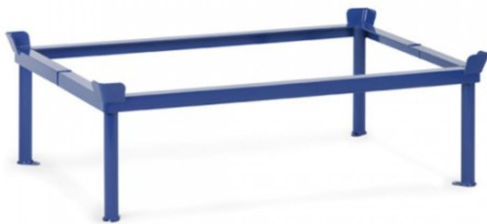

FETRA® Aufsetzrahmen für Paletten-Fahrgestell - Tragkraft 1200 kg

- Höhe: 140/420 mm, 270/550 mm, 370/650 mm
- Farbe: brillantblau (RAL 5007)
- Ladefläche: 810 x 610 mm (L x B), 1010 x 810 mm (L x B), 1210 x 810 mm (L x B), 1210 x 1010 mm (L x B)
- Tragkraft: 1200 kg
- Gewicht: 13 kg, 16 kg, 17 kg, 18 kg, 14 kg, 19 kg, 15 kg, 20 kg

- **Garantie: 10 Jahre**

Verfügbare Varianten

Farbe	Garantie	Gewicht	Höhe	Ladefläche	Tragkraft	Artikelnummer
brillantblau (RAL 5007)	10 Jahre	13 kg	140/420 mm	810 x 610 mm (L x B)	1200 kg	fe22899
brillantblau (RAL 5007)	10 Jahre	16 kg	140/420 mm	1010 x 810 mm (L x B)	1200 kg	fe22900
brillantblau (RAL 5007)	10 Jahre	17 kg	140/420 mm	1210 x 810 mm (L x B)	1200 kg	fe22901
brillantblau (RAL 5007)	10 Jahre	18 kg	140/420 mm	1210 x 1010 mm (L x B)	1200 kg	fe22902
brillantblau (RAL 5007)	10 Jahre	14 kg	270/550 mm	810 x 610 mm (L x B)	1200 kg	fe22909
brillantblau (RAL 5007)	10 Jahre	17 kg	270/550 mm	1010 x 810 mm (L x B)	1200 kg	fe22910

Farbe	Garantie	Gewicht	Höhe	Ladefläche	Tragkraft	Artikelnummer
brillantblau (RAL 5007)	10 Jahre	18 kg	270/550 mm	1210 x 810 mm (L x B)	1200 kg	fe22911
brillantblau (RAL 5007)	10 Jahre	19 kg	270/550 mm	1210 x 1010 mm (L x B)	1200 kg	fe22912
brillantblau (RAL 5007)	10 Jahre	15 kg	370/650 mm	810 x 610 mm (L x B)	1200 kg	fe22919
brillantblau (RAL 5007)	10 Jahre	18 kg	370/650 mm	1010 x 810 mm (L x B)	1200 kg	fe22920
brillantblau (RAL 5007)	10 Jahre	19 kg	370/650 mm	1210 x 810 mm (L x B)	1200 kg	fe22921
brillantblau (RAL 5007)	10 Jahre	20 kg	370/650 mm	1210 x 1010 mm (L x B)	1200 kg	fe22922