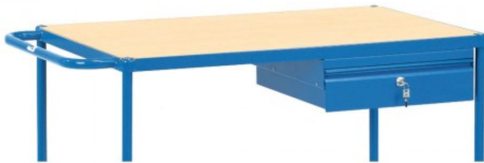

## FETRA® Stahlblechschublade - Anbausatz

- Farbe: brillantblau (RAL 5007)
- Ladefläche: 475 x 410 mm (L x B)
- Gewicht: 6 kg

- **Garantie: 10 Jahre**

Farbe	Garantie	Gewicht	Ladefläche	Artikelnummer
brillantblau (RAL 5007)	10 Jahre	6 kg	475 x 410 mm (L x B)	fe2149