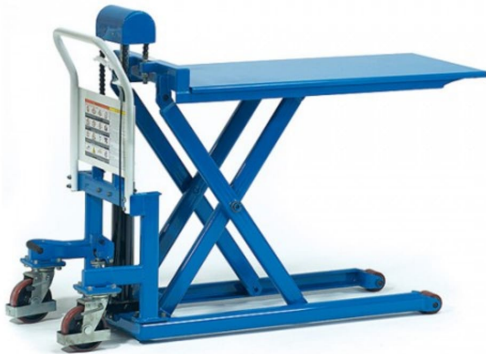

FETRA® Aufsteck-Plattform für Scheren-Hubwagen

- Farbe: anthrazitgrau
- Länge: 1115 mm
- Breite: 538 mm
- Gewicht: 15 kg

- **Garantie: 10 Jahre**

Farbe	Garantie	Gewicht	Breite	Länge	Artikelnummer
anthrazitgrau	10 Jahre	15 kg	538 mm	1115 mm	fe6828