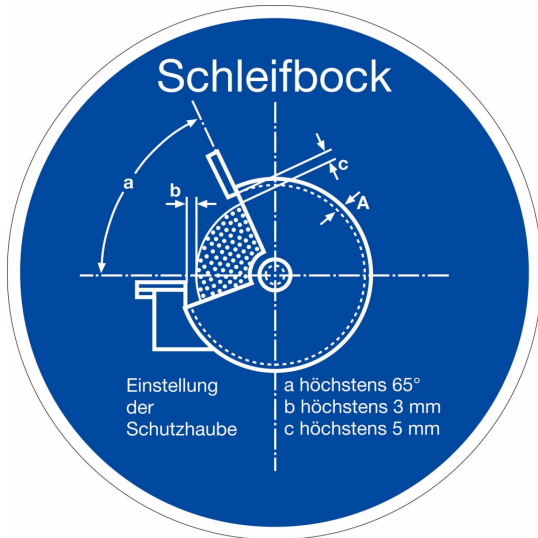

Gebotszeichen - Schleifbock

- Material: Folie (selbstklebend)
- Maße: 100 oder 200 mm Durchmesser
- Grundfarbe: blau / Piktogramm + Rand: weiß

- nach BGR 500 Kap.2.19

Material	Größe	Erkennungsweite	Artikelnummer
Folie selbstklebend	100 mm Durchmesser	4 m	129f10