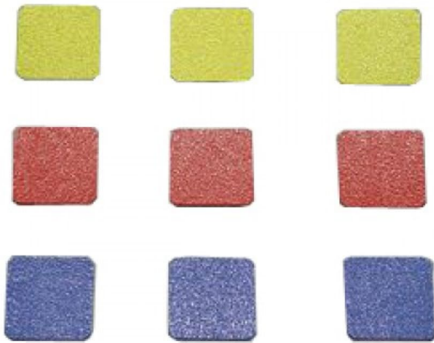

Rutschhemmende Bodenmarkierungsquadrate

- Material: Epoxydharz, wahlweise selbstklebend
- Farbe: blau, braun, gelb, grün, orange oder rot
- Maße: 50 x 50 mm
- abgerundete Ecken

Verfügbare Varianten

Material	Größe	Farbe	Anwendung	Artikelnummer
Epoxydharz (selbstklebend)	50 x 50 mm	blau	Publikumsverkehr	2723b
Epoxydharz (selbstklebend)	50 x 50 mm	braun	Publikumsverkehr	2723br
Epoxydharz (selbstklebend)	50 x 50 mm	gelb	Publikumsverkehr	2723g
Epoxydharz (selbstklebend)	50 x 50 mm	grün	Publikumsverkehr	2723gÜ
Epoxydharz (selbstklebend)	50 x 50 mm	orange	Publikumsverkehr	2723o
Epoxydharz (selbstklebend)	50 x 50 mm	rot	Publikumsverkehr	2723r
Epoxydharz	50 x 50 mm	blau	Staplerverkehr	2724b
Epoxydharz	50 x 50 mm	braun	Staplerverkehr	2724br
Epoxydharz	50 x 50 mm	gelb	Staplerverkehr	2724g
Epoxydharz	50 x 50 mm	grün	Staplerverkehr	2724gÜ

Material	Größe	Farbe	Anwendung	Artikelnummer
Epoxydharz	50 x 50 mm	orange	Staplerverkehr	2724o
Epoxydharz	50 x 50 mm	rot	Staplerverkehr	2724r

Dieses Datenblatt wurde am 09.07.2024 automatisch erstellt. Änderungen nach diesem Zeitpunkt sind vorbehalten.