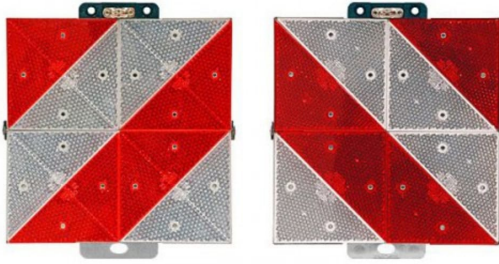

Kleine Parkwarntafel, bauartgeprüft - klappbar

- Material: Aluminium mit Drehwirbel / Hochleistungsreflektoren aus Kunststoff
- Maße: 285 x 285 mm
- Bauart: klappbar
- bauartgeprüft, wahlweise rechts oder linksweisend

- nach TA 18b, StVZO §22a, StVO §17 Abs. 4

Verfügbare Varianten

Material	Größe	Richtung	Artikelnummer
Aluminium reflektierend	285 x 285 mm	linksweisend	20501kli
Aluminium reflektierend	285 x 285 mm	rechtsweisend	20501kre