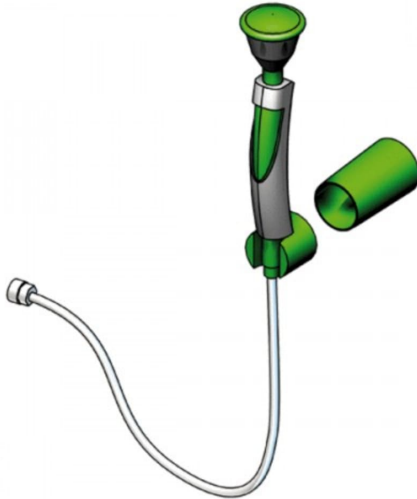

## Augendusche mit einem Brausekopf (Wand-/Tischmontage)

- Material: Messing / Handgriff aus Kunststoff
- Wasseranschluss: 1/2-Zoll-IG
- Volumenstrom: 7 Liter / Minute
- inkl. edelstahlmantelter Schlauch 1,5 m