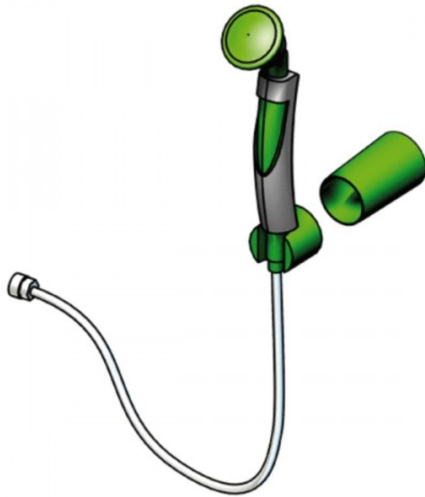

Augendusche mit einem abgewinkelten Brausekopf (Wand-/Tischmontage)

- Material: Messing / Handgriff aus Kunststoff
- Wasseranschluss: 1/2-Zoll-IG
- Volumenstrom: 7 Liter / Minute
- inkl. edelstahlmantelter Schlauch 1,5 m

- nach BGI/GUV-I 850-0, DIN EN 15154-2, DIN 1988, DIN EN 1717, ANSI Z358.1-2004 und DIN-DVGW geprüft

Ausführung	Volumenstrom	Artikelnummer
ClassicLine	7 Liter / Minute	BR713025

Dieses Datenblatt wurde am 09.07.2024 automatisch erstellt. Änderungen nach diesem Zeitpunkt sind vorbehalten.