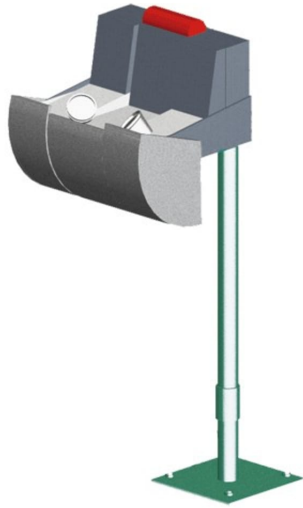

Gesichts-/Augendusche mit Auffangbecken und Abdeckung (Bodenmontage)

- Material: ABS-Kunststoff / Standrohr aus Edelstahl (poliert oder pulverbeschichtet)
 - Maße: 1215 x 350 x 355 mm (H x B x T)
 - Wasseranschluss: 1 1/4-Zoll-AG
 - Volumenstrom: 20 Liter / Minute
-
- nach **BGI/GUV-I 850-0, DIN EN 15154-2 und ANSI Z358.1-2004**

Verfügbare Varianten

Material	Größe	Farbe	Artikelnummer
Edelstahl (pulverbeschichtet)	1215 x 350 x 355 mm	grün	BR852085
Edelstahl (poliert)	1215 x 350 x 355 mm	silber	BR852095

Dieses Datenblatt wurde am 09.07.2024 automatisch erstellt. Änderungen nach diesem Zeitpunkt sind vorbehalten.