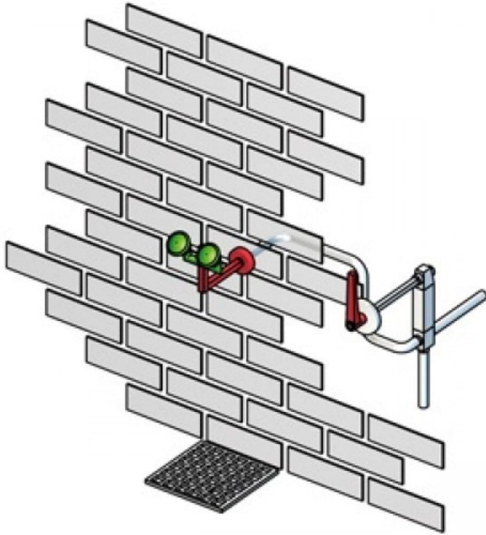

Frostsichere Augendusche - manuelle Betätigung (Wandmontage)

- Material: Messing (pulverbeschichtet)
 - Maße: 275 x 190 mm (H x B)
 - Wasseranschluss: 3/4-Zoll-IG
 - Volumenstrom: 14 Liter / Minute
- nach **BGI/GUV-I 850-0, DIN EN 15154-2 und ANSI Z358.1-2004**

Material	Artikelnummer
Messing (pulverbeschichtet)	BR880085

Dieses Datenblatt wurde am 09.07.2024 automatisch erstellt. Änderungen nach diesem Zeitpunkt sind vorbehalten.