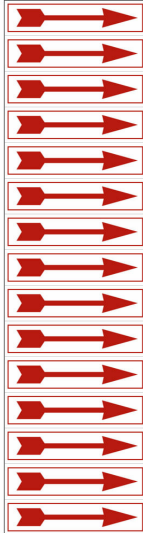

Pfeile als Aufkleber am Bogen

- Material: Folie (selbstklebend)
- Maße: 180 x 48 mm (Bogen)
- Farbe: rot/weiß

Material	Größe	Artikelnummer
Folie selbstklebend	180 x 48 mm	1394

Dieses Datenblatt wurde am 09.07.2024 automatisch erstellt. Änderungen nach diesem Zeitpunkt sind vorbehalten.