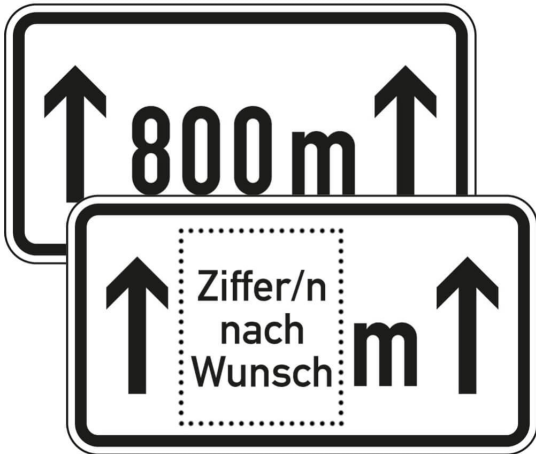

Auf ... m - Verkehrsschild VZ 1001-30

- Material: Aluminium
- Maße: 231 x 420, 330 x 600 oder 412 x 750 mm
- Bauart: Flachform, Rundform oder Alform
- Reflexionsklasse: RA1, RA2 oder RA3

- nach StVO §39 Abs.3

Verfügbare Varianten

Größe	Bauart	Reflexionsklasse	Artikelnummer
231 x 420 mm	Flachform Flaches Verkehrsschild 2 mm Alu	Reflexionsklasse RA1	z1001-306121
330 x 600 mm	Flachform Flaches Verkehrsschild 2 mm Alu	Reflexionsklasse RA1	z1001-307121
412 x 750 mm	Flachform Flaches Verkehrsschild 2 mm Alu	Reflexionsklasse RA1	z1001-308121
231 x 420 mm	Flachform Flaches Verkehrsschild 2 mm Alu	Reflexionsklasse RA2	z1001-30612p
330 x 600 mm	Flachform Flaches Verkehrsschild 2 mm Alu	Reflexionsklasse RA2	z1001-30712p
412 x 750 mm	Flachform Flaches Verkehrsschild 2 mm Alu	Reflexionsklasse RA2	z1001-30812p