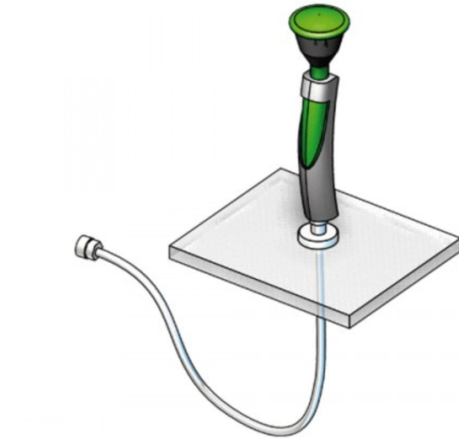

## Augendusche mit einem Brausekopf (Tischmontage)

- Material: Messing / Handgriff aus Kunststoff
- Wasseranschluss: 1/2-Zoll-IG
- Volumenstrom: 7 Liter / Minute
- inkl. edelstahlmantelter Schlauch 1,5 m