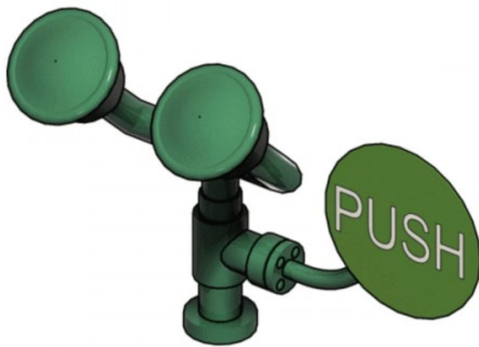

Augendusche mit zwei abgewinkelten Brauseköpfen (Tischmontage)

- Material: Messing (pulverbeschichtet)
 - Ausladung: 180 mm / Gesamtbreite: 240 mm
 - Wasseranschluss: 1/2-Zoll-AG
 - Volumenstrom: 7 Liter / Minute pro Brausekopf
- nach BGI/GUV-I 850-0, DIN EN 15154-2, ANSI Z358.1-2004
und DIN-DVGW geprüft