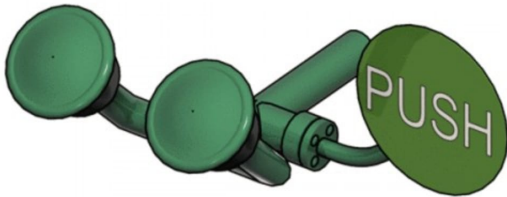

Augendusche mit zwei abgewinkelten Brauseköpfen (Wandmontage Unterputz)

- Material: Messing (pulverbeschichtet)
- Ausladung: 180 mm / Gesamtbreite: 240 mm
- Wasseranschluss: 1/2-Zoll-AG
- Volumenstrom: 7 Liter / Minute pro Brausekopf

- nach BGI/GUV-I 850-0, DIN EN 15154-2, ANSI Z358.1-2004
und DIN-DVGW geprüft

Ausführung	Artikelnummer
ClassicLine	BR210085

Dieses Datenblatt wurde am 09.07.2024 automatisch erstellt. Änderungen nach diesem Zeitpunkt sind vorbehalten.