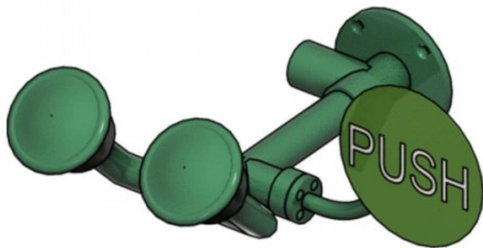

Augendusche mit zwei abgewinkelten Brauseköpfen (Wandmontage Aufputz)

- Material: Messing (pulverbeschichtet)
- Ausladung: 180 mm / Gesamtbreite: 240 mm
- Wasseranschluss: 1/2-Zoll-AG
- Volumenstrom: 7 Liter / Minute pro Brausekopf

- nach BGI/GUV-I 850-0, DIN EN 15154-2, ANSI Z358.1-2004
und DIN-DVGW geprüft

Ausführung	Artikelnummer
ClassicLine	BR250085

Dieses Datenblatt wurde am 09.07.2024 automatisch erstellt. Änderungen nach diesem Zeitpunkt sind vorbehalten.