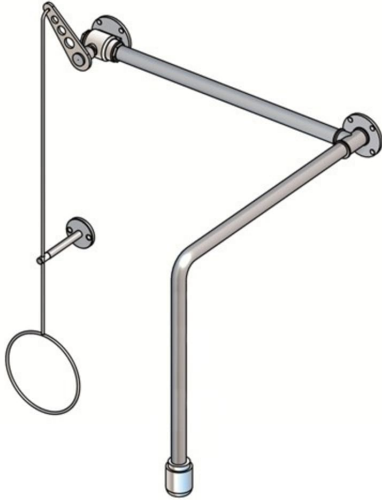

## Notdusche mit Zugstange 2700 mm (Über-Tür-Montage Aufputz)

- Material: Messing (pulverbeschichtet) oder Edelstahl (poliert) / Zugstange aus Stahl (pulverbeschichtet)
  - Ausladung: 565 mm
  - Adapter für links- oder rechtsseitige Montage an der Tür
  - Wasseranschluss: 3/4-Zoll-IG
  - Volumenstrom: 50 Liter / Minute
- nach BGI/GUV-I 850-0, DIN EN 15154-1, ANSI Z358.1-2004 und DIN-DVGW geprüft

### Verfügbare Varianten

Material	Farbe	Artikelnummer
Messing (pulverbeschichtet)	grün	BR084185
Edelstahl (poliert)	silber	BR084195

Dieses Datenblatt wurde am 09.07.2024 automatisch erstellt. Änderungen nach diesem Zeitpunkt sind vorbehalten.