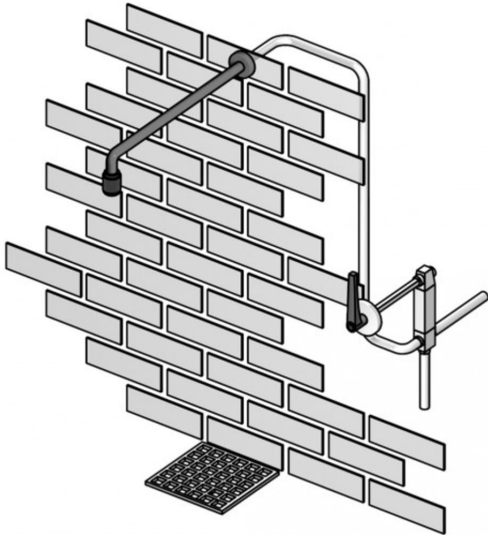

## Frostsichere Notdusche - manuelle Betätigung (Wandmontage)

- Material: Messing (pulverbeschichtet)
- Ausladung: 500 mm
- Wasseranschluss: 3/4-Zoll-IG
- Volumenstrom: 60 Liter / Minute

- nach BGI/GUV-I 850-0, DIN 12899-3, DIN EN 15154-1 und ANSI Z358.1-2004

Material	Farbe	Artikelnummer
Messing (pulverbeschichtet)	grün	BR885085

Dieses Datenblatt wurde am 09.07.2024 automatisch erstellt. Änderungen nach diesem Zeitpunkt sind vorbehalten.