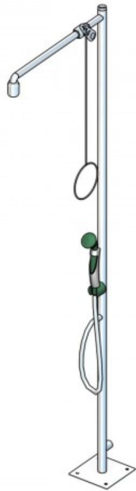

## Notdusche mit Zugstange und Augendusche mit Schlauch (Bodenmontage) - Typ I

- Material: Messing (pulverbeschichtet) oder Edelstahl (poliert) / Zugstange aus Stahl (pulverbeschichtet)
  - Ausladung: 655 mm / Gesamthöhe: 2300 mm
  - Wasseranschluss: 1 1/4-Zoll-IG
  - Volumenstrom: 50 Liter / Minute
- 
- nach **DIN EN 15154-1, DIN EN 15154-2, ANSI Z358.1-2004** und **DIN-DVGW** geprüft

### Verfügbare Varianten

Material	Farbe	Artikelnummer
Messing (pulverbeschichtet)	grün	BR833085
Edelstahl (poliert)	silber	BR833095

Dieses Datenblatt wurde am 09.07.2024 automatisch erstellt. Änderungen nach diesem Zeitpunkt sind vorbehalten.