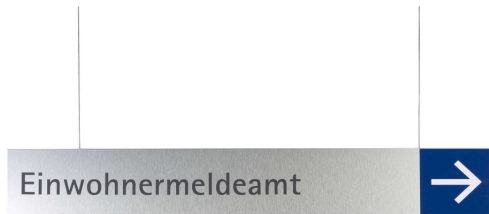

RIO Deckenhänger

- Material: Aluminium (silber eloxiert)
- Beschriftungsfläche: Aluminiumverbundplatte 3mm (Edelstahloptik, Bürstung vertikal)
- verschiedene Größen von 150 x 650 mm bis 250 x 1250 mm
- inkl. 2x 1,5 m Stahlseil und Pressösen zur Abhängung
- Beschriftung mittels individuellem Folienplott oder Digitaldruck

Bestellhinweis: Die Lieferung erfolgt ohne Druck. Eine Beschriftung durch uns ist auf Anfrage möglich.

Verfügbare Varianten

Material	Größe	Artikelnummer
Aluminium (silber eloxiert)	150 x 650 mm	i92hÄnger150.650
Aluminium (silber eloxiert)	150 x 850 mm	i92hÄnger150.850
Aluminium (silber eloxiert)	150 x 1000 mm	i92hÄnger150.1000
Aluminium (silber eloxiert)	150 x 1250 mm	i92hÄnger150.1250
Aluminium (silber eloxiert)	250 x 650 mm	i92hÄnger250.650
Aluminium (silber eloxiert)	250 x 850 mm	i92hÄnger250.850
Aluminium (silber eloxiert)	250 x 1000 mm	i92hÄnger250.1000
Aluminium (silber eloxiert)	250 x 1250 mm	i92hÄnger250.1250