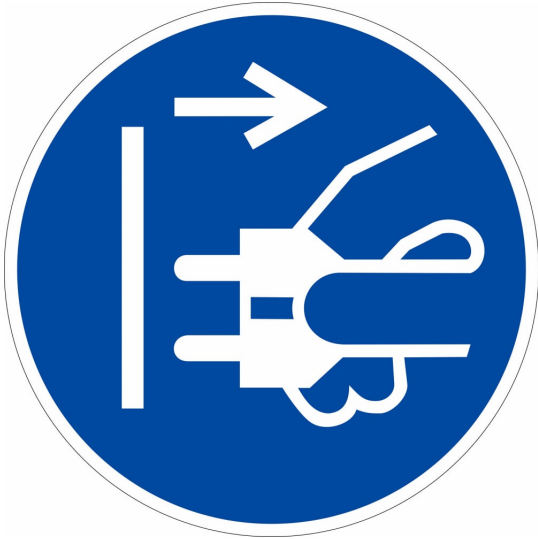

## Gebotszeichen - Netzstecker ziehen nach ISO 7010 (M 006)

- Material: Folie (selbstklebend)
- Maße: 20 oder 50 mm Durchmesser
- Grundfarbe: blau / Piktogramm + Rand: weiß
- VPE: 10 Stück

- nach DIN EN ISO 7010

### Verfügbare Varianten

Material	Größe	VPE	Erkennungsweite	Artikelnummer
Folie selbstklebend	20 mm Durchmesser	10 Stk.	1 m	1022f02
Folie selbstklebend	50 mm Durchmesser	10 Stk.	2 m	1022f05

Dieses Datenblatt wurde am 09.07.2024 automatisch erstellt. Änderungen nach diesem Zeitpunkt sind vorbehalten.