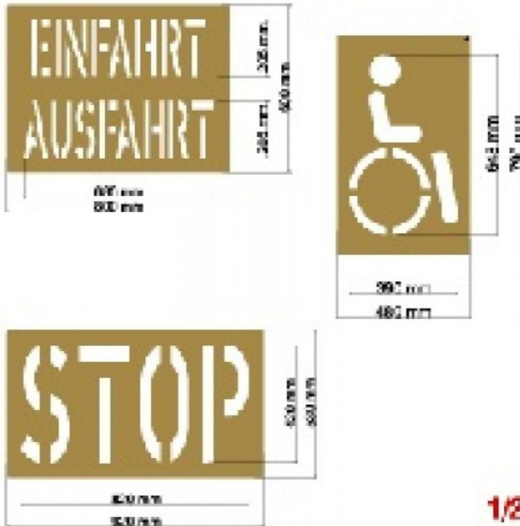

Schablonensatz 1 (6 teiliges Set)

- Material: Spezialkarton (geölt, verstärkt)
- VPE: 6 Schablonen (Einfahrt / Ausfahrt, Parkplatz, STOP, Behindertensymbol, 2 Pfeilkombinationen)

Material	Artikelnummer
Spezialkarton	2578