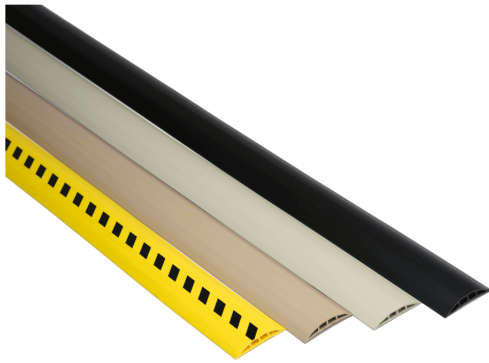

## Kabelbrücke OFFICE PRO aus PVC

- Material: PVC
- Farbe: schwarz, grau, beige oder gelb mit gelb/schwarzer Warnmarkierung
- Breite: 75 oder 100 mm
- Länge: 3000 mm

## Verfügbare Varianten

Material	Bauart	Farbe	Anwendung	Breite	Länge	Artikelnummer
PVC	2 Kammern á 8 x 11 mm	schwarz - 2 x 8 mm Kabelöffnung	2x 8 mm Durchmesser	75 mm	3 m	2434s75
PVC	2 Kammern á 11 x 13 mm	schwarz - 2 x 11 mm Kabelöffnung	2x 11 mm Durchmesser	100 mm	3 m	2435s100
PVC	2 Kammern á 8 x 11 mm	grau - 2 x 8 mm Kabelöffnung	2x 8 mm Durchmesser	75 mm	3 m	2436g75
PVC	2 Kammern á 11 x 13 mm	grau - 2 x 11 mm Kabelöffnung	2x 11 mm Durchmesser	100 mm	3 m	2437g100
PVC	2 Kammern á 8 x 11 mm	beige - 2 x 8 mm Kabelöffnung	2x 8 mm Durchmesser	75 mm	3 m	2438b75
PVC	2 Kammern á 11 x 13 mm	beige - 2 x 11 mm Kabelöffnung	2x 11 mm Durchmesser	100 mm	3 m	2439b100
PVC	2 Kammern á 8 x 11 mm	gelb-schwarz - 2 x 8 mm Kabelöffnung	2x 8 mm Durchmesser	75 mm	3 m	24340

Material	Bauart	Farbe	Anwendung	Breite	Länge	Artikelnummer
PVC	2 Kammern á 11 x 13 mm	gelb-schwarz - 2 x 11 mm Kabelöffnung	2x 11 mm Durchmesser	100 mm	3 m	24341

Dieses Datenblatt wurde am 09.07.2024 automatisch erstellt. Änderungen nach diesem Zeitpunkt sind vorbehalten.