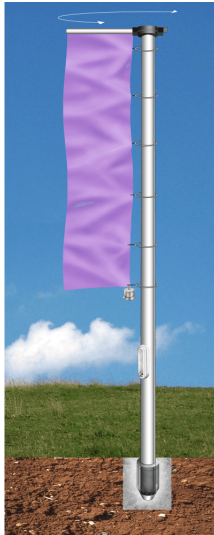

Fahnenmast mit Ausleger, 1-teilig

- Material: Aluminium (eloxiert)
- Durchmesser: 80, 80/100 oder 80/101 mm
- Höhe über Flur: 5, 6, 7, 8, 9, 10, 11 oder 12 m
- Ausleger: 1200 oder 1500 mm
- Schloss: aufgesetztes Kunststoff-Türchen mit Zylinderschloss
- inkl. hissbarem 360° drehbarem Ausleger, Hisseil, Gegengewicht, PVC-Tüllen und Bodenhülse

Verfügbare Varianten

Material	Ausführung	Auslegerlänge	Durchmesser	Masthöhe	Artikelnummer
Aluminium	einteilig	1200 mm	80 mm ø	7 m	2235-12
Aluminium	zweiteilig	1200 mm	101 mm / 80 mm ø	10 m	2245-12
Aluminium	einteilig	1500 mm	80 mm ø	7 m	2235-15
Aluminium	zweiteilig	1500 mm	101 mm / 80 mm ø	10 m	2245-15
Aluminium	zweiteilig	1200 mm	101 mm / 80 mm ø	11 m	3324-12
Aluminium	zweiteilig	1500 mm	101 mm / 80 mm ø	11 m	3324-15
Aluminium	zweiteilig	1200 mm	101 mm / 80 mm ø	12 m	3325-12
Aluminium	zweiteilig	1500 mm	101 mm / 80 mm ø	12 m	3325-15
Aluminium	zweiteilig	1200 mm	101 mm / 80 mm ø	9 m	3323-12
Aluminium	zweiteilig	1500 mm	101 mm / 80 mm ø	9 m	3323-15

Material	Ausführung	Auslegerlänge	Durchmesser	Masthöhe	Artikelnummer
Aluminium	zweiteilig	1200 mm	100 mm / 80 mm ø	8 m	3322-12
Aluminium	zweiteilig	1500 mm	100 mm / 80 mm ø	8 m	3322-15
Aluminium	einteilig	1200 mm	80 mm ø	5 m	3320-12
Aluminium	einteilig	1500 mm	80 mm ø	5 m	3320-15
Aluminium	einteilig	1200 mm	80 mm ø	6 m	3321-12
Aluminium	einteilig	1500 mm	80 mm ø	6 m	3321-15