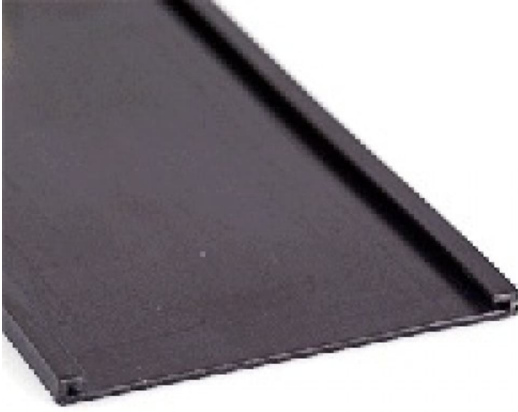

Magnetische C-Profile, 50 m Rolle

- Farbe: schwarz
- Profilhöhe: 10, 15, 20, 25, 30, 40 oder 50 mm
- Länge: 50 m

Bestellhinweis: Bitte bestellen Sie die Klarsichtfolien (Bestell Nr. 2449) separat dazu!

Verfügbare Varianten

Breite	Länge	Artikelnummer
10 mm	50 m	2448r10
15 mm	50 m	2448r15
20 mm	50 m	2448r20
25 mm	50 m	2448r25
30 mm	50 m	2448r30
40 mm	50 m	2448r40
50 mm	50 m	2448r50

Dieses Datenblatt wurde am 09.07.2024 automatisch erstellt. Änderungen nach diesem Zeitpunkt sind vorbehalten.