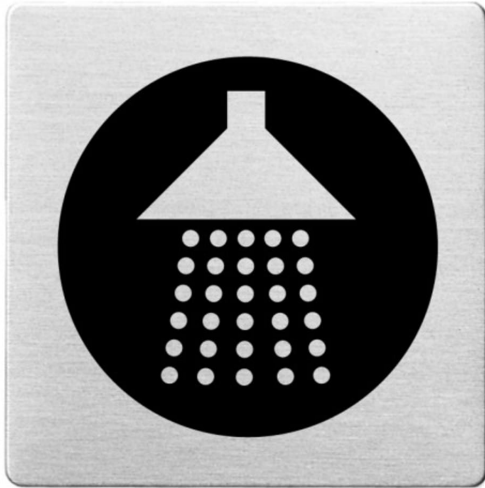

## Piktogramm - Dusche (ecken abgerundet/schwarz)

- Material: Edelstahl (DIN 1.4301)
- Materialstärke: 1 mm
- Farbe: silber (matt) / Druck: tiefschwarz
- Maße: 85 x 85 mm
- Montage: Verklebung mittels Klebepunkt auf der Rückseite

Material	Größe	Artikelnummer
Edelstahl 1 mm (selbstklebend)	85 x 85 mm	O48143

Dieses Datenblatt wurde am 09.07.2024 automatisch erstellt. Änderungen nach diesem Zeitpunkt sind vorbehalten.