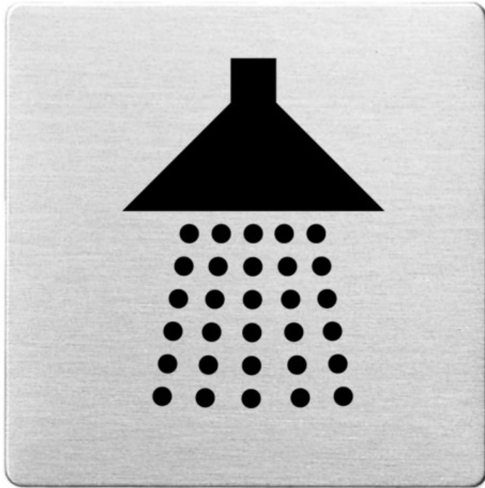

Piktogramm - Dusche (ecken abgerundet)

- Material: Edelstahl (DIN 1.4301)
- Materialstärke: 1 mm
- Farbe: silber (matt) / Druck: tiefschwarz
- Maße: 85 x 85 mm
- Montage: Verklebung mittels Klebepunkt auf der Rückseite

Material	Größe	Artikelnummer
Edelstahl 1 mm (selbstklebend)	85 x 85 mm	O8940

Dieses Datenblatt wurde am 09.07.2024 automatisch erstellt. Änderungen nach diesem Zeitpunkt sind vorbehalten.