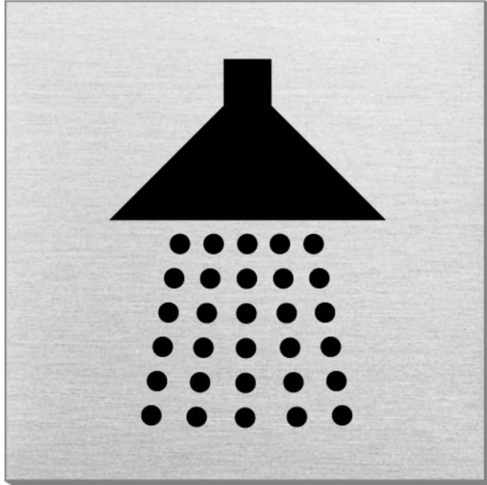

Piktogramm - Dusche (quadratisch)

- Material: Edelstahl (DIN 1.4301)
- Materialstärke: 1 mm
- Farbe: silber (matt) / Druck: tiefschwarz
- Maße: 70 x 70 mm
- Montage: Verklebung mittels Klebepunkt auf der Rückseite

Material	Größe	Artikelnummer
Edelstahl 1 mm (selbstklebend)	70 x 70 mm	O38066

Dieses Datenblatt wurde am 09.07.2024 automatisch erstellt. Änderungen nach diesem Zeitpunkt sind vorbehalten.