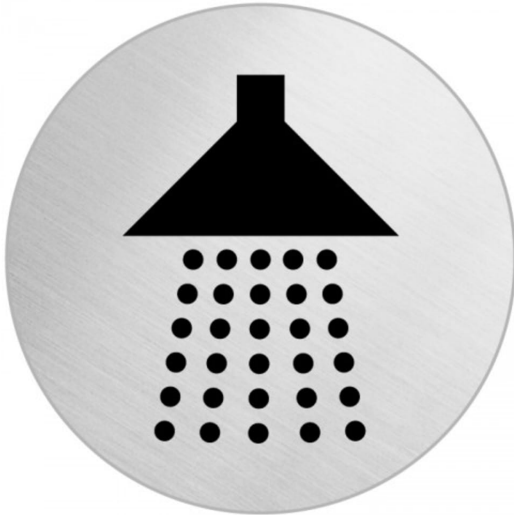

## Piktogramm - Dusche (rund)

- Material: Edelstahl (DIN 1.4301)
- Materialstärke: 1 mm
- Farbe: silber (matt) / Druck: tiefschwarz
- Maße: 60, 75, 100 oder 130 mm Durchmesser
- Montage: Verklebung mittels Klebepunkt auf der Rückseite

## Verfügbare Varianten

| Material                       | Größe              | Artikelnummer |
|--------------------------------|--------------------|---------------|
| Edelstahl 1 mm (selbstklebend) | 75 mm Durchmesser  | O8485         |
| Edelstahl 1 mm (selbstklebend) | 60 mm Durchmesser  | O7015         |
| Edelstahl 1 mm (selbstklebend) | 100 mm Durchmesser | O7663         |
| Edelstahl 1 mm (selbstklebend) | 130 mm Durchmesser | O6971         |