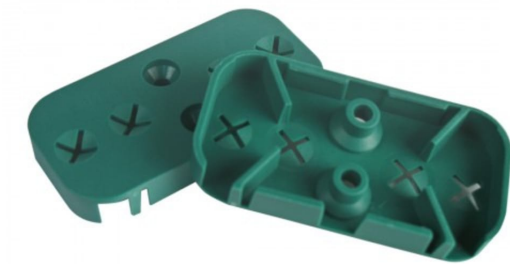

1 Set Ersatzunterplatten grün, für Haubenbefestigung

- Material: Kunststoff
- Farbe: grün
- Maße: 33 x 65 x 10 mm
- VPE: 2 Stück

Größe	Farbe	VPE	Artikelnummer
33 x 65 x 10 mm	grün	2 Stk.	gfs901294

Dieses Datenblatt wurde am 09.07.2024 automatisch erstellt. Änderungen nach diesem Zeitpunkt sind vorbehalten.