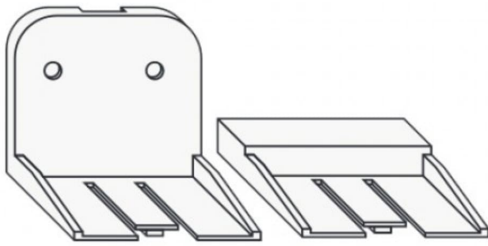

## Ersatzbefestigungsset für Fluchttürhaube Typ K

- Material: Kunststoff
- VPE: 2 Befestigungswinkel, 3 Blindstücke

Ausführung	Artikelnummer
für Fluchttürhaube Typ K	gfs901502

Dieses Datenblatt wurde am 09.07.2024 automatisch erstellt. Änderungen nach diesem Zeitpunkt sind vorbehalten.