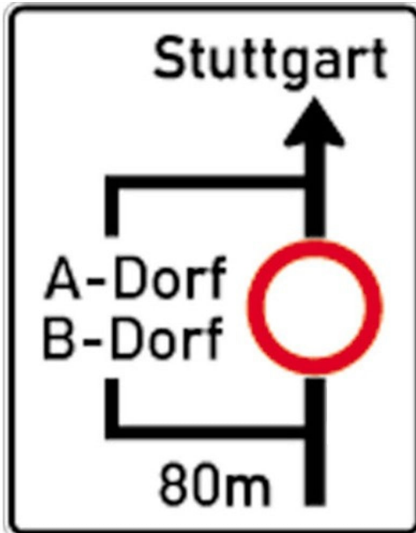

Planskizze - Verkehrszeichen VZ 458

- Material: Aluminium
- Maße: 1600 x 1250 mm
- Bauart: Flachform oder Alform II
- Reflexionsklasse: RA1, RA2 oder RA3

- nach StVO §42 Abs.2 (geänderte VZ Nummer, vorher: 458-10/-11/-20/-21)

Bestellhinweis: Bitte teilen Sie uns vor Abschluss der Bestellung die gewünschten Beschriftungsangaben mit!

Gemeinsame Eigenschaften aller Varianten

| Material | Größe | Schildform | Bestellhinweis | Verkehrszeichentyp |
|-----------|----------------|------------|---|--------------------|
| Aluminium | 1600 x 1250 mm | Rechteck | Produktionsware (Umtausch/Rückgabe nicht möglich) | Richtzeichen |

Verfügbare Varianten

| Bauart | Ausführung | Reflexionsklasse | Artikelnummer |
|---|------------|----------------------|---------------|
| Flachform Flaches Verkehrsschild 2 mm Alu | ohne Text | Reflexionsklasse RA1 | z0458019521 |
| Flachform Flaches Verkehrsschild 2 mm Alu | mit Text | Reflexionsklasse RA1 | z0458009521 |
| Flachform Flaches Verkehrsschild 2 mm Alu | ohne Text | Reflexionsklasse RA2 | z045801952p |
| Flachform Flaches Verkehrsschild 2 mm Alu | mit Text | Reflexionsklasse RA2 | z045800952p |
| Flachform Flaches Verkehrsschild 2 mm Alu | ohne Text | Reflexionsklasse RA3 | z0458019523 |