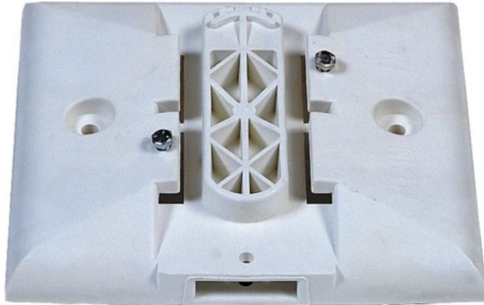

Fuß L50 für Leitboy II

- Material: Kunststoff
- Farbe: weiß
- Maße: 300 x 250 x 50 mm (L x H x B)
- für stationären Einsatz

Bestellhinweis: Lieferung erfolgt ohne Schrauben zur Bodenbefestigung!

| Material | Größe | Bestellhinweis | Artikelnummer |
|------------|-------------------|---|---------------|
| Kunststoff | 300 x 250 x 50 mm | Produktionsware (Umtausch/Rückgabe nicht möglich) | lbiiz10 |