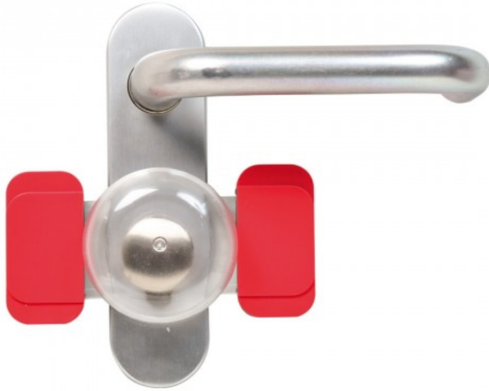

Fluchttürhaube Typ F

- Material: Acryl (PMMA)
- Farbe: transparent
- Maße: 42 x 125 mm (H x D)
- zur Montage an Knaufzylindern bis max. 48 mm Durchmesser
- inkl. Unter-/Oberplatten und Piktogramm

Material	Größe	Artikelnummer
Acryl	42 x 125 mm	gfs901240