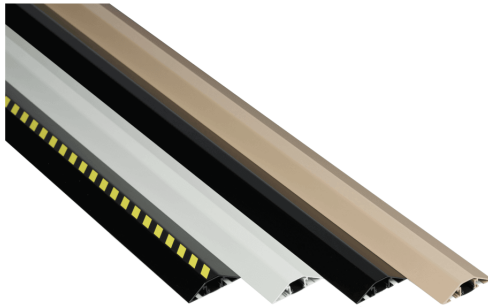

## Kabelbrücke OFFICE PRO aus Aluminium

- Material: Aluminium
- Farbe: schwarz, lichtgrau, beige oder schwarz mit gelb/schwarzer Warnmarkierung
- Breite: 80 mm
- Länge: 1500 oder 3x 400 mm

## Gemeinsame Eigenschaften aller Varianten

Material	Anwendung	Breite	Höhe
Aluminium	Aufnahme von Schläuchen bis 18 mm Durchmesser	80 mm	20 mm

## Verfügbare Varianten

Farbe	VPE	Länge	Artikelnummer
lichtgrau	1 Stk.	1500 mm	24342
beige	1 Stk.	1500 mm	24343
schwarz	1 Stk.	1500 mm	24344
gelb/schwarz	1 Stk.	1500 mm	24345
lichtgrau	3 Stk.	400 mm	24346
beige	3 Stk.	400 mm	24347

Farbe	VPE	Länge	Artikelnummer
schwarz	3 Stk.	400 mm	24348
gelb/schwarz	3 Stk.	400 mm	24349

---

Dieses Datenblatt wurde am 10.07.2024 automatisch erstellt. Änderungen nach diesem Zeitpunkt sind vorbehalten.