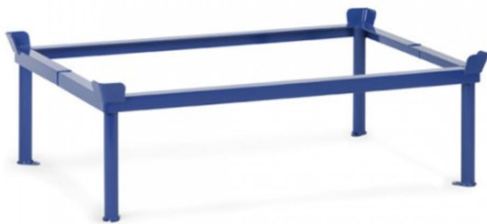

## FETRA® Aufsetzrahmen für Paletten-Fahrgestell - Tragkraft 1200 kg

- Höhe: 140/420 mm, 270/550 mm, 370/650 mm
- Farbe: brillantblau (RAL 5007)
- Ladefläche: 810 x 610 mm (L x B), 1010 x 810 mm (L x B), 1210 x 810 mm (L x B), 1210 x 1010 mm (L x B)
- Tragkraft: 1200 kg
- Gewicht: 13 kg, 16 kg, 17 kg, 18 kg, 14 kg, 19 kg, 15 kg, 20 kg

### Verfügbare Varianten

Farbe	Garantie	Gewicht	Höhe	Ladefläche	Tragkraft	Artikelnummer
brillantblau (RAL 5007)	10 Jahre	13 kg	140/420 mm	810 x 610 mm (L x B)	1200 kg	fe22899
brillantblau (RAL 5007)	10 Jahre	16 kg	140/420 mm	1010 x 810 mm (L x B)	1200 kg	fe22900
brillantblau (RAL 5007)	10 Jahre	17 kg	140/420 mm	1210 x 810 mm (L x B)	1200 kg	fe22901
brillantblau (RAL 5007)	10 Jahre	18 kg	140/420 mm	1210 x 1010 mm (L x B)	1200 kg	fe22902
brillantblau (RAL 5007)	10 Jahre	14 kg	270/550 mm	810 x 610 mm (L x B)	1200 kg	fe22909
brillantblau (RAL 5007)	10 Jahre	17 kg	270/550 mm	1010 x 810 mm (L x B)	1200 kg	fe22910

Farbe	Garantie	Gewicht	Höhe	Ladefläche	Tragkraft	Artikelnummer
brillantblau (RAL 5007)	10 Jahre	18 kg	270/550 mm	1210 x 810 mm (L x B)	1200 kg	fe22911
brillantblau (RAL 5007)	10 Jahre	19 kg	270/550 mm	1210 x 1010 mm (L x B)	1200 kg	fe22912
brillantblau (RAL 5007)	10 Jahre	15 kg	370/650 mm	810 x 610 mm (L x B)	1200 kg	fe22919
brillantblau (RAL 5007)	10 Jahre	18 kg	370/650 mm	1010 x 810 mm (L x B)	1200 kg	fe22920
brillantblau (RAL 5007)	10 Jahre	19 kg	370/650 mm	1210 x 810 mm (L x B)	1200 kg	fe22921
brillantblau (RAL 5007)	10 Jahre	20 kg	370/650 mm	1210 x 1010 mm (L x B)	1200 kg	fe22922