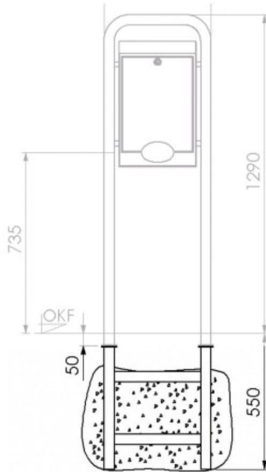

Sockel zum Einbetonieren für Hundetoilette mit Rohrrahmen / Stand-Abfallbehälter mit Halbkugeldach

- Material: Stahl (feuerverzinkt)
 - Farbe: feuerverzinkt
 - Gewicht: 5 kg
 - inkl. Montagematerial
-
- **feuerverzinkt nach DIN EN ISO 1461**

Verfügbare Varianten

Material	Größe	Farbe	Gewicht	Artikelnummer
Stahl (feuerverzinkt)	für Stand-Abfallbehälter mit Halbkugeldach (7029)	silber	5 kg	re7029-40
Stahl (feuerverzinkt)	für Hundetoilette mit Rohrrahmen (7077-20 und 7077-30)	silber	5 kg	re7077-40