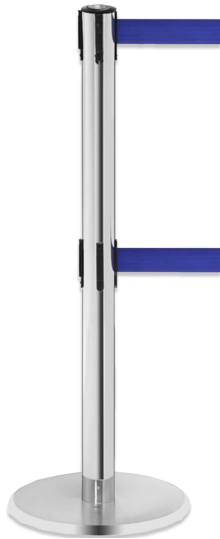

Gurtabsperrpfosten DUAL (GLA 95) mit Doppelgurt, WACHTWERK X®

- Material Pfosten: Stahl (beschichtet o. verchromt), Edelstahl
- Pfosten: 63 mm Durchmesser
- Gesamthöhe: 1000 mm
- Pfostenfarbe: 8 Farben wählbar
- Material Standfuß: Gusseisen mit Abdeckkappe
- Maße Standfuß: 350 x 20 mm (ø x H)
- Farbe Standfuß: in Pfostenfarbe
- Länge Gurtband: 2x 2,3 m oder 2x 4,0 m
- Höhe Gurtband: 50 mm
- bis zu 16 verschiedene Gurtfarben
- Gewicht: 12,0 kg

Gemeinsame Eigenschaften aller Varianten

Gewicht	Standfuß	Pfostenhöhe	Maße Standfuß	Durchmesser Pfosten	Gurtbandbreite
12 kg	Guss mit Abdeckkappe in Pfostenfarbe	1000 mm	350 x 20 mm (ø x H)	63 mm	50 mm

Verfügbare Varianten

Material	Gurtfarbe	Pfostenfarbe	max. Gurtlänge	Artikelnummer
Stahl (beschichtet)	rot	anthrazit	2x 2,3 m	rsgla95a0123
Stahl (beschichtet)	blau	anthrazit	2x 2,3 m	rsgla95a0223
Stahl (beschichtet)	schwarz	anthrazit	2x 2,3 m	rsgla95a0323
Stahl (beschichtet)	schwarz/weiß - waagrecht	anthrazit	2x 2,3 m	rsgla95a0423