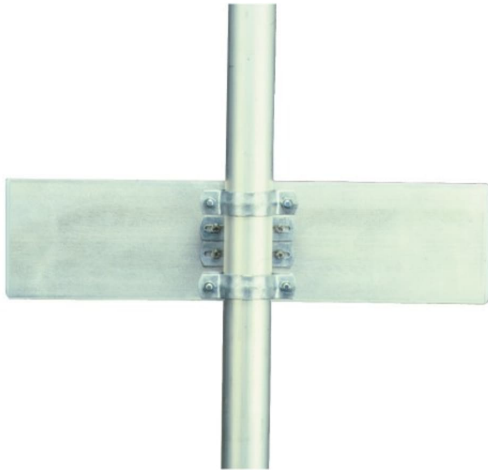

Mittelbefestigung mit Rohrschellen für Alu-Hohlkastenprofil

- Material: Stahl (feuerverzinkt)
- Durchmesser: 60,3 oder 76,1 mm
- Höhe: 150, 200 und 250 mm
- inkl. Schrauben

- **nach IVZ-Norm**

Verfügbare Varianten

Durchmesser	Bestellhinweis	Artikelnummer
60 mm ø	Produktionsware (Umtausch/Rückgabe nicht möglich)	015ms615
76 mm ø	Produktionsware (Umtausch/Rückgabe nicht möglich)	015ms715

Dieses Datenblatt wurde am 10.07.2024 automatisch erstellt. Änderungen nach diesem Zeitpunkt sind vorbehalten.