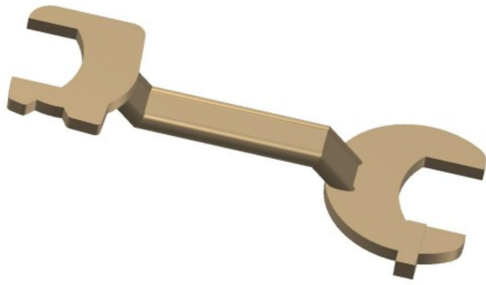

Kombi-Gabelschlüssel

- Material: Metall
- Schlüsselweite: 85 und 95 mm
- passend für 48, 60 und 76 mm Durchmesser

Durchmesser	Bestellhinweis	Artikelnummer
48 mm / 60 mm / 76 mm ø	Lagerware	bk55000

Dieses Datenblatt wurde am 10.07.2024 automatisch erstellt. Änderungen nach diesem Zeitpunkt sind vorbehalten.