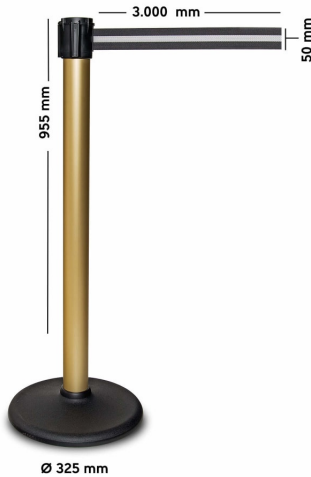

Gurtabsperrpfosten EASY

- Material: Aluminium / Fußplatte aus Metall
- Gesamthöhe: 955 mm
- Gurtlänge: 3 m
- Gurtbreite: 50 mm
- Gewicht: 11,5 kg

Bestellhinweis: Bitte bestellen Sie den Wandclip zur Gurtbefestigung (Bestell Nr. 179.16.000) separat dazu!

Verfügbare Varianten

Material	Gewicht	Durchmesser	Gurtfarbe	Pfostenfarbe	Artikelnummer
Aluminium (lackiert)	11,5 kg	60 mm ø	schwarz / gelb	gelb	179.19.651
Aluminium (lackiert)	11,5 kg	60 mm ø	schwarz / rot	rot	179.19.668
Aluminium (eloxiert)	12,5 kg	60 mm ø	schwarz / silber	silber	179.19.796
Aluminium (lackiert)	11,5 kg	60 mm ø	schwarz / silber	weiß	179.18.685
Aluminium (lackiert)	11,5 kg	60 mm ø	schwarz / blau	blau	179.16.744
Aluminium (eloxiert)	11,5 kg	60 mm ø	schwarz / silber	champagner	179.18.432