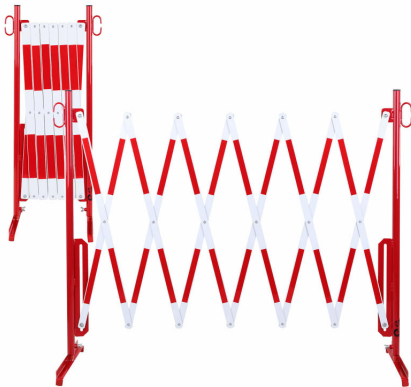

## Scherensperre / Scherengitter WACHTWERK X® VARIO

- Material: Flachstahl (verzinkt & beschichtet)
- für den Innen- und Außeneinsatz geeignet
- Farbe: rot/weiß
- Höhe: 1000 mm
- Breite: bis 3600 oder 4000 mm ausziehbar
- Gewicht: 16 / 24 kg

### Verfügbare Varianten

Material	Farbe	Gewicht	Breite	Höhe	Artikelnummer
Flachstahl	rot/weiß	12 kg	3600 mm maximale Auszugsbreite	1000 mm	340.11.363
Flachstahl	rot/weiß	24 kg	4000 mm maximale Auszugsbreite	1000 mm	340.12.455