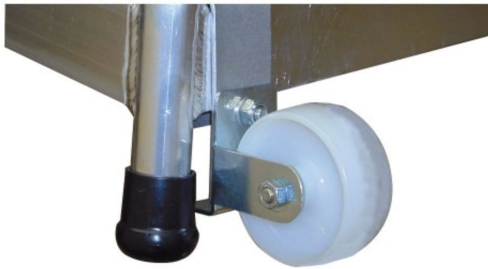

Rollen-Set für mobilen STABILO Montagetritt

- Material: Kunststoff
- Farbe: weiß
- VPE: 2 Stück

VPE	Artikelnummer
2 Stk.	kr805126

Dieses Datenblatt wurde am 10.07.2024 automatisch erstellt. Änderungen nach diesem Zeitpunkt sind vorbehalten.