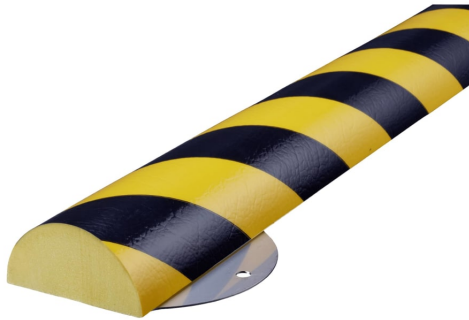

## Flächenschutzprofil Knuffi® WPK Typ C+ zum Anschrauben

- Material: Polyurethanschaum (recyclebar) auf Edelstahl
  - Farbe: gelb/schwarz, rot/weiß, tagesfluoreszierend, reflektierend
  - Maße: 120 x 500 mm oder 120 x 1000 mm
  - Durchmesser: 70 mm
  - Befestigungsart: aufdübeln
- **REACH- und ROHS-konform**
  - **feuerbeständig gemäß DIN 4102 B2**
  - **farbige Markierung nach ASR 1.3**
  - **temperaturunempfindlich von -40 bis +100°C**

### Gemeinsame Eigenschaften aller Varianten

Material	Durchmesser	Profiltyp	Materialstärke	Profilform	Befestigungsart
Polyurethanschaum	70 mm ø	Typ C+	70 x 35 mm	halbkreis	aufdübeln

### Verfügbare Varianten

Größe	Länge	Profilfarbe	Artikelnummer
120 x 1000 mm	1 m	gelb/schwarz	shgWPC-15722
120 x 1000 mm	1 m	tagesfluoreszierend	shgWPC-16722
120 x 1000 mm	1 m	rot/weiß reflektierend	shgWPCR-17722
120 x 500 mm	0,5 m	gelb/schwarz	shgWPC-15822
120 x 500 mm	0,5 m	tagesfluoreszierend	shgWPC-16822
120 x 1000 mm	1 m	gelb/schwarz reflektierend	shgWPCR-18722