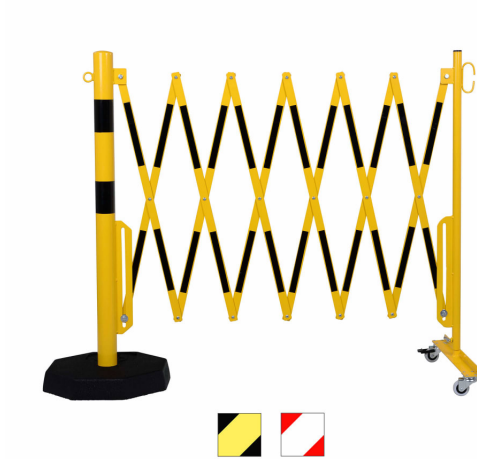

Scherensperre / Scherengitter FLEX mit mobilem Absperreffosten und Rollen

- Material: Flachstahl
 - Farbe: rot/weiß oder gelb/schwarz
 - Höhe: 1050 mm
 - Breite: bis 3600 oder 4000 mm ausziehbar
 - Gewicht: 22,7 / 30 kg
 - inkl. Absperreffosten mit Fußplatte und Rollen
-
- **TÜV-Zertifizierung**

Verfügbare Varianten

Material	Farbe	Gewicht	Breite	Artikelnummer
Stahl (pulverbeschichtet)	gelb/schwarz	22,7 kg	3600 mm maximale Auszugsbreite	DA70-85
Stahl (pulverbeschichtet)	gelb/schwarz	30 kg	4000 mm maximale Auszugsbreite	DA70-90
Stahl (pulverbeschichtet)	rot/weiß	22,7 kg	3600 mm maximale Auszugsbreite	DA70-75
Stahl (pulverbeschichtet)	rot/weiß	30 kg	4000 mm maximale Auszugsbreite	DA70-80