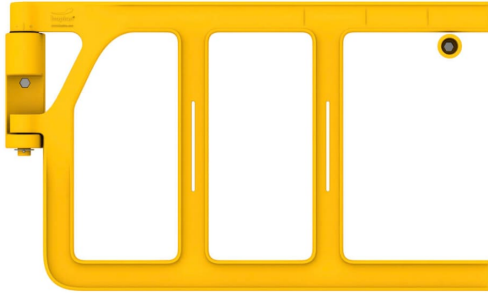

Absturzsicherung AXES GATE Double, Boplan

- Material: Polyurethan
- Farbe: gelb
- Höhe: 610 mm
- Länge: 940 oder 1200 mm
- Gewicht: 5,7 kg

Verfügbare Varianten

Material	Farbe	Gewicht	Länge	Höhe	Artikelnummer
Polyurethan (PU)	gelb	5,65 kg	940 mm	610 mm	PPAG-0200-0940YE
Polyurethan (PU)	gelb	5,65 kg	1200 mm	610 mm	PPAG-0200-1200YE