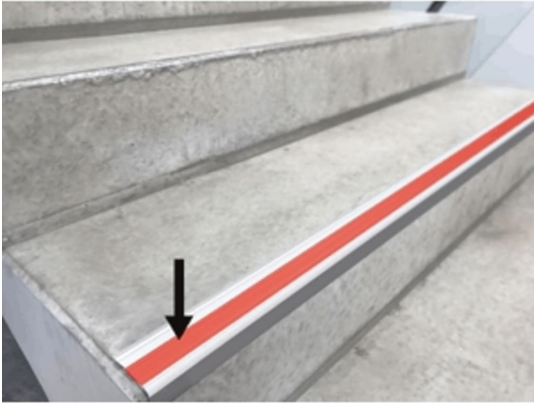

PVC-Einlage für Stufenmarkierungsprofil aus Aluminium

- Material: PVC
- Maße: 27 x 2510 mm
- Farbe: rot (ca. RAL 3020) oder schwarz (ca. RAL 9004)
- rutschhemmende, gerippte Struktur

Verfügbare Varianten

Material	Farbigkeit	Breite	Länge	Artikelnummer
PVC	rot	27 mm	2510 mm	ismpkalu2510ro
PVC	schwarz	27 mm	2510 mm	ismpkalu2510sw

Dieses Datenblatt wurde am 10.07.2024 automatisch erstellt. Änderungen nach diesem Zeitpunkt sind vorbehalten.