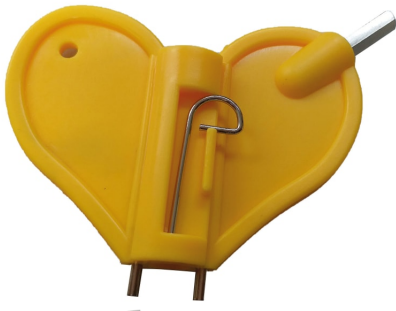

Spezialschlüssel für Baustellen-Warnleuchten

- Material: Kunststoff
- Höhe: 80 mm
- Breite: 60 mm
- Tiefe: 20 mm
- Gewicht : 0,1 kg

- **Zum Ab- und Aufschließen von Baustellen-Warnleuchten**

Material	Gewicht	Breite	Höhe	Tiefe	Artikelnummer
Kunststoff	0,1 kg	60 mm	80 mm	20 mm	shk31211s